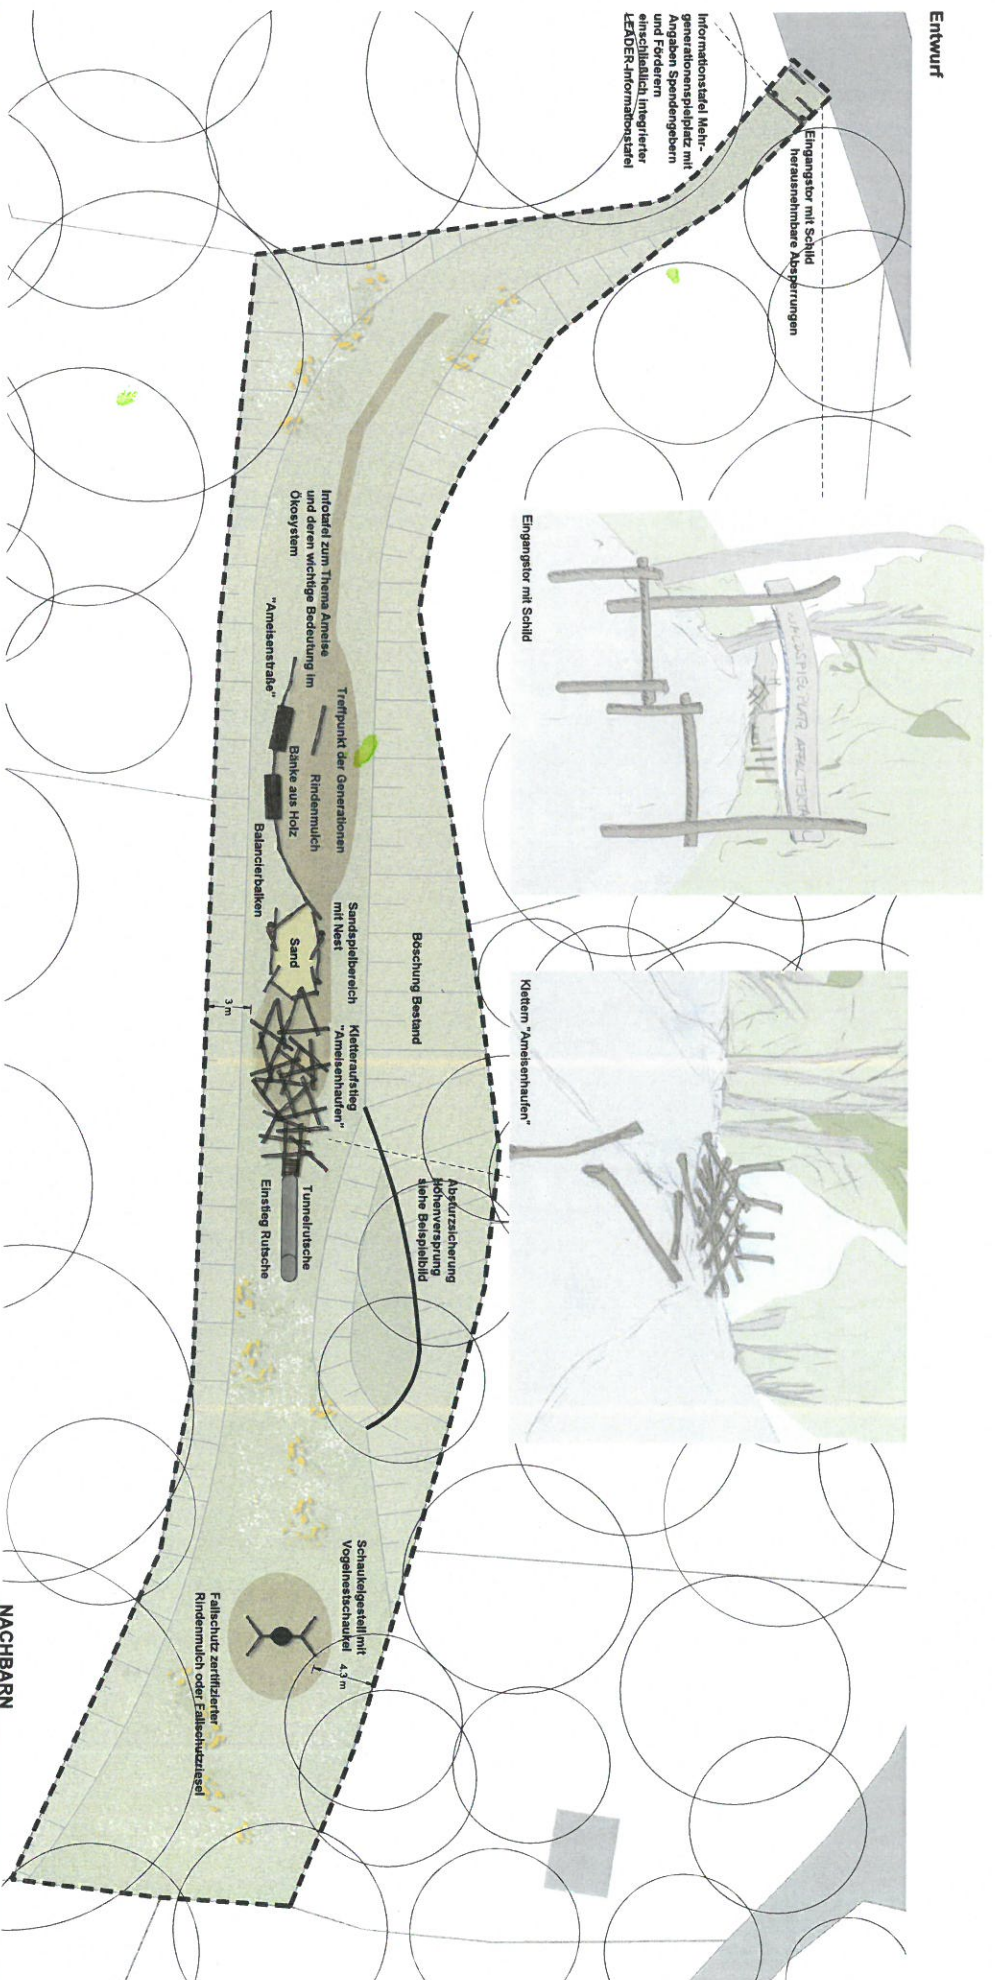

Ameisen gehen zum Wald und zur Natur und sind ein wichtiger Teil des Ökosystems Waldboden.

Entwurf

Übersichtplan 1:250